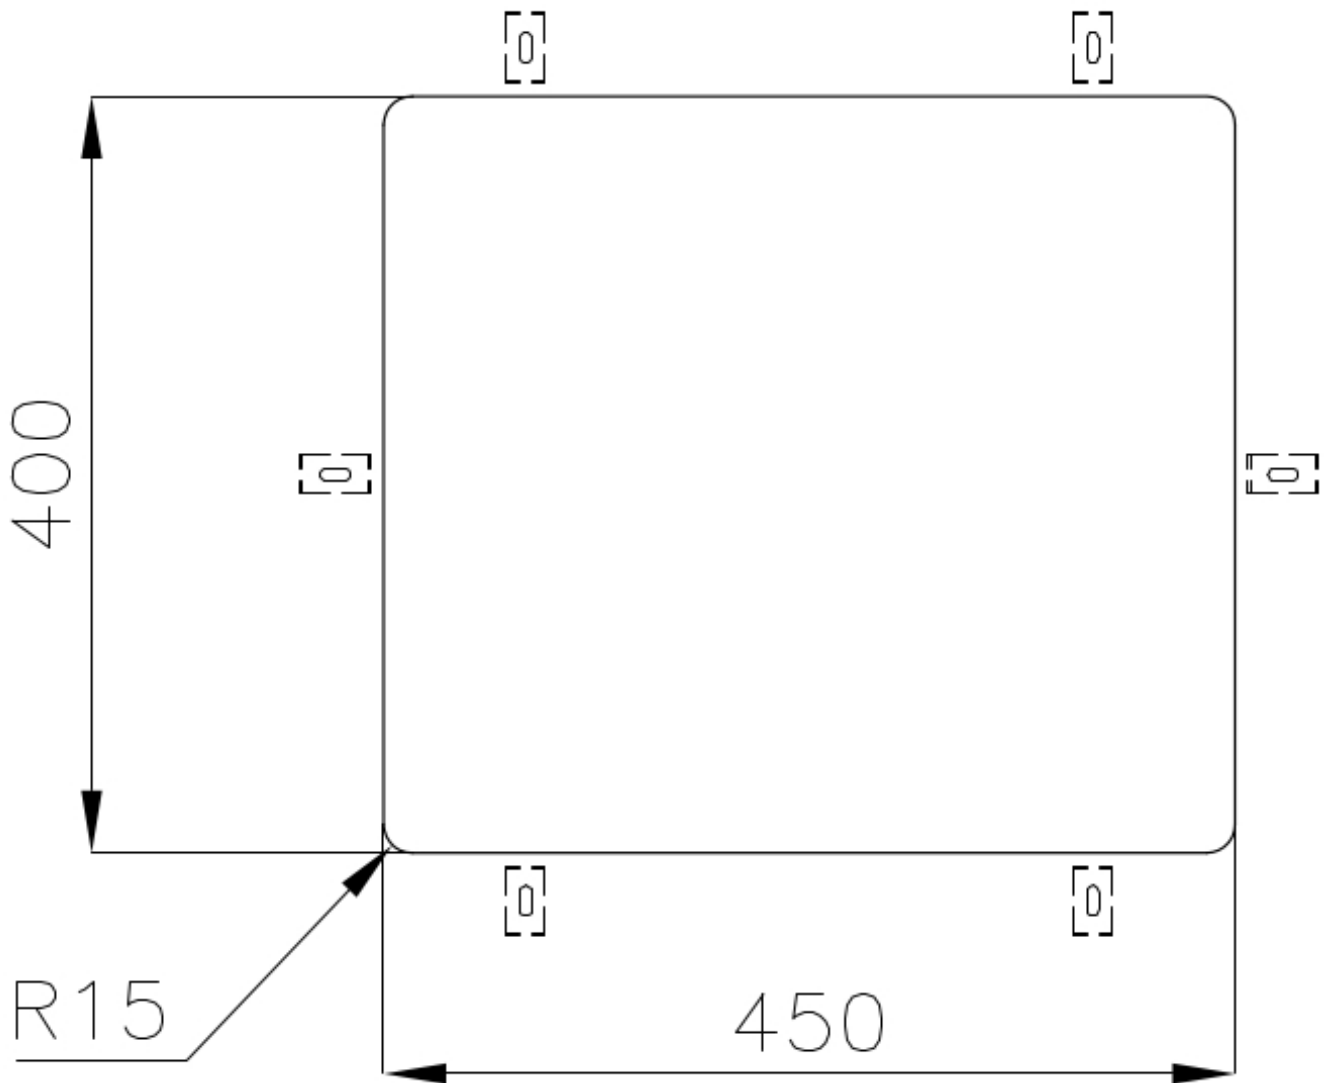

ÉVIERS PROFONDS

Acier de 1 mm d'épaisseur. Une épaisseur importante qui garantit une résistance maximale pour les éviers qui ne connaissent pas les signes du temps.

PÉRIMÈTRE TROP COMPLET

Le trop plein est un dispositif de sécurité toujours présent sur les éviers Foster qui empêche l'eau de déborder de la cuve en cas d'oubli. La solution du vidange périmétrique améliore l'esthétique grâce à sa forme carrée et essentielle.

VIDANGE 3,5" BASKET

La vidange est équipé d'une grande bonde de 3,5", avec un bouchon à panier pratique qui empêche les parties solides de s'écouler dans le drain.

DÉTAILS

Bord d'installation

Sous-plan

Finition

Brossée Foster

Matériau

Acier inoxydable AISI 304

Textures	Brossée Foster
Base	60 cm
Dimensions	490x440 mm
Équipement standard	Crochets de fixation, joint, vidange, trop-plein et siphon, Emballage en boîte
Trous mitigeur	Pas de trous en standard
Trou d'encastrement	Voir fiche technique
Égouttoir	Non
Largeur	49 cm
Mesure cuve	450x400mm
Numéro cuves	1 cuve
Vidange	Vidange de 3,5

DESSINS TECHNIQUES

Cut out size
Dimensioni per foratura top

ACCESSOIRES OPTIONNELS

Cuvette blanche
8153 100

Grille porte-assiettes inox
8100 154

Panier à vaisselle inox
8100 303
* uniquement en combinaison avec
l'accessoire 8644 101